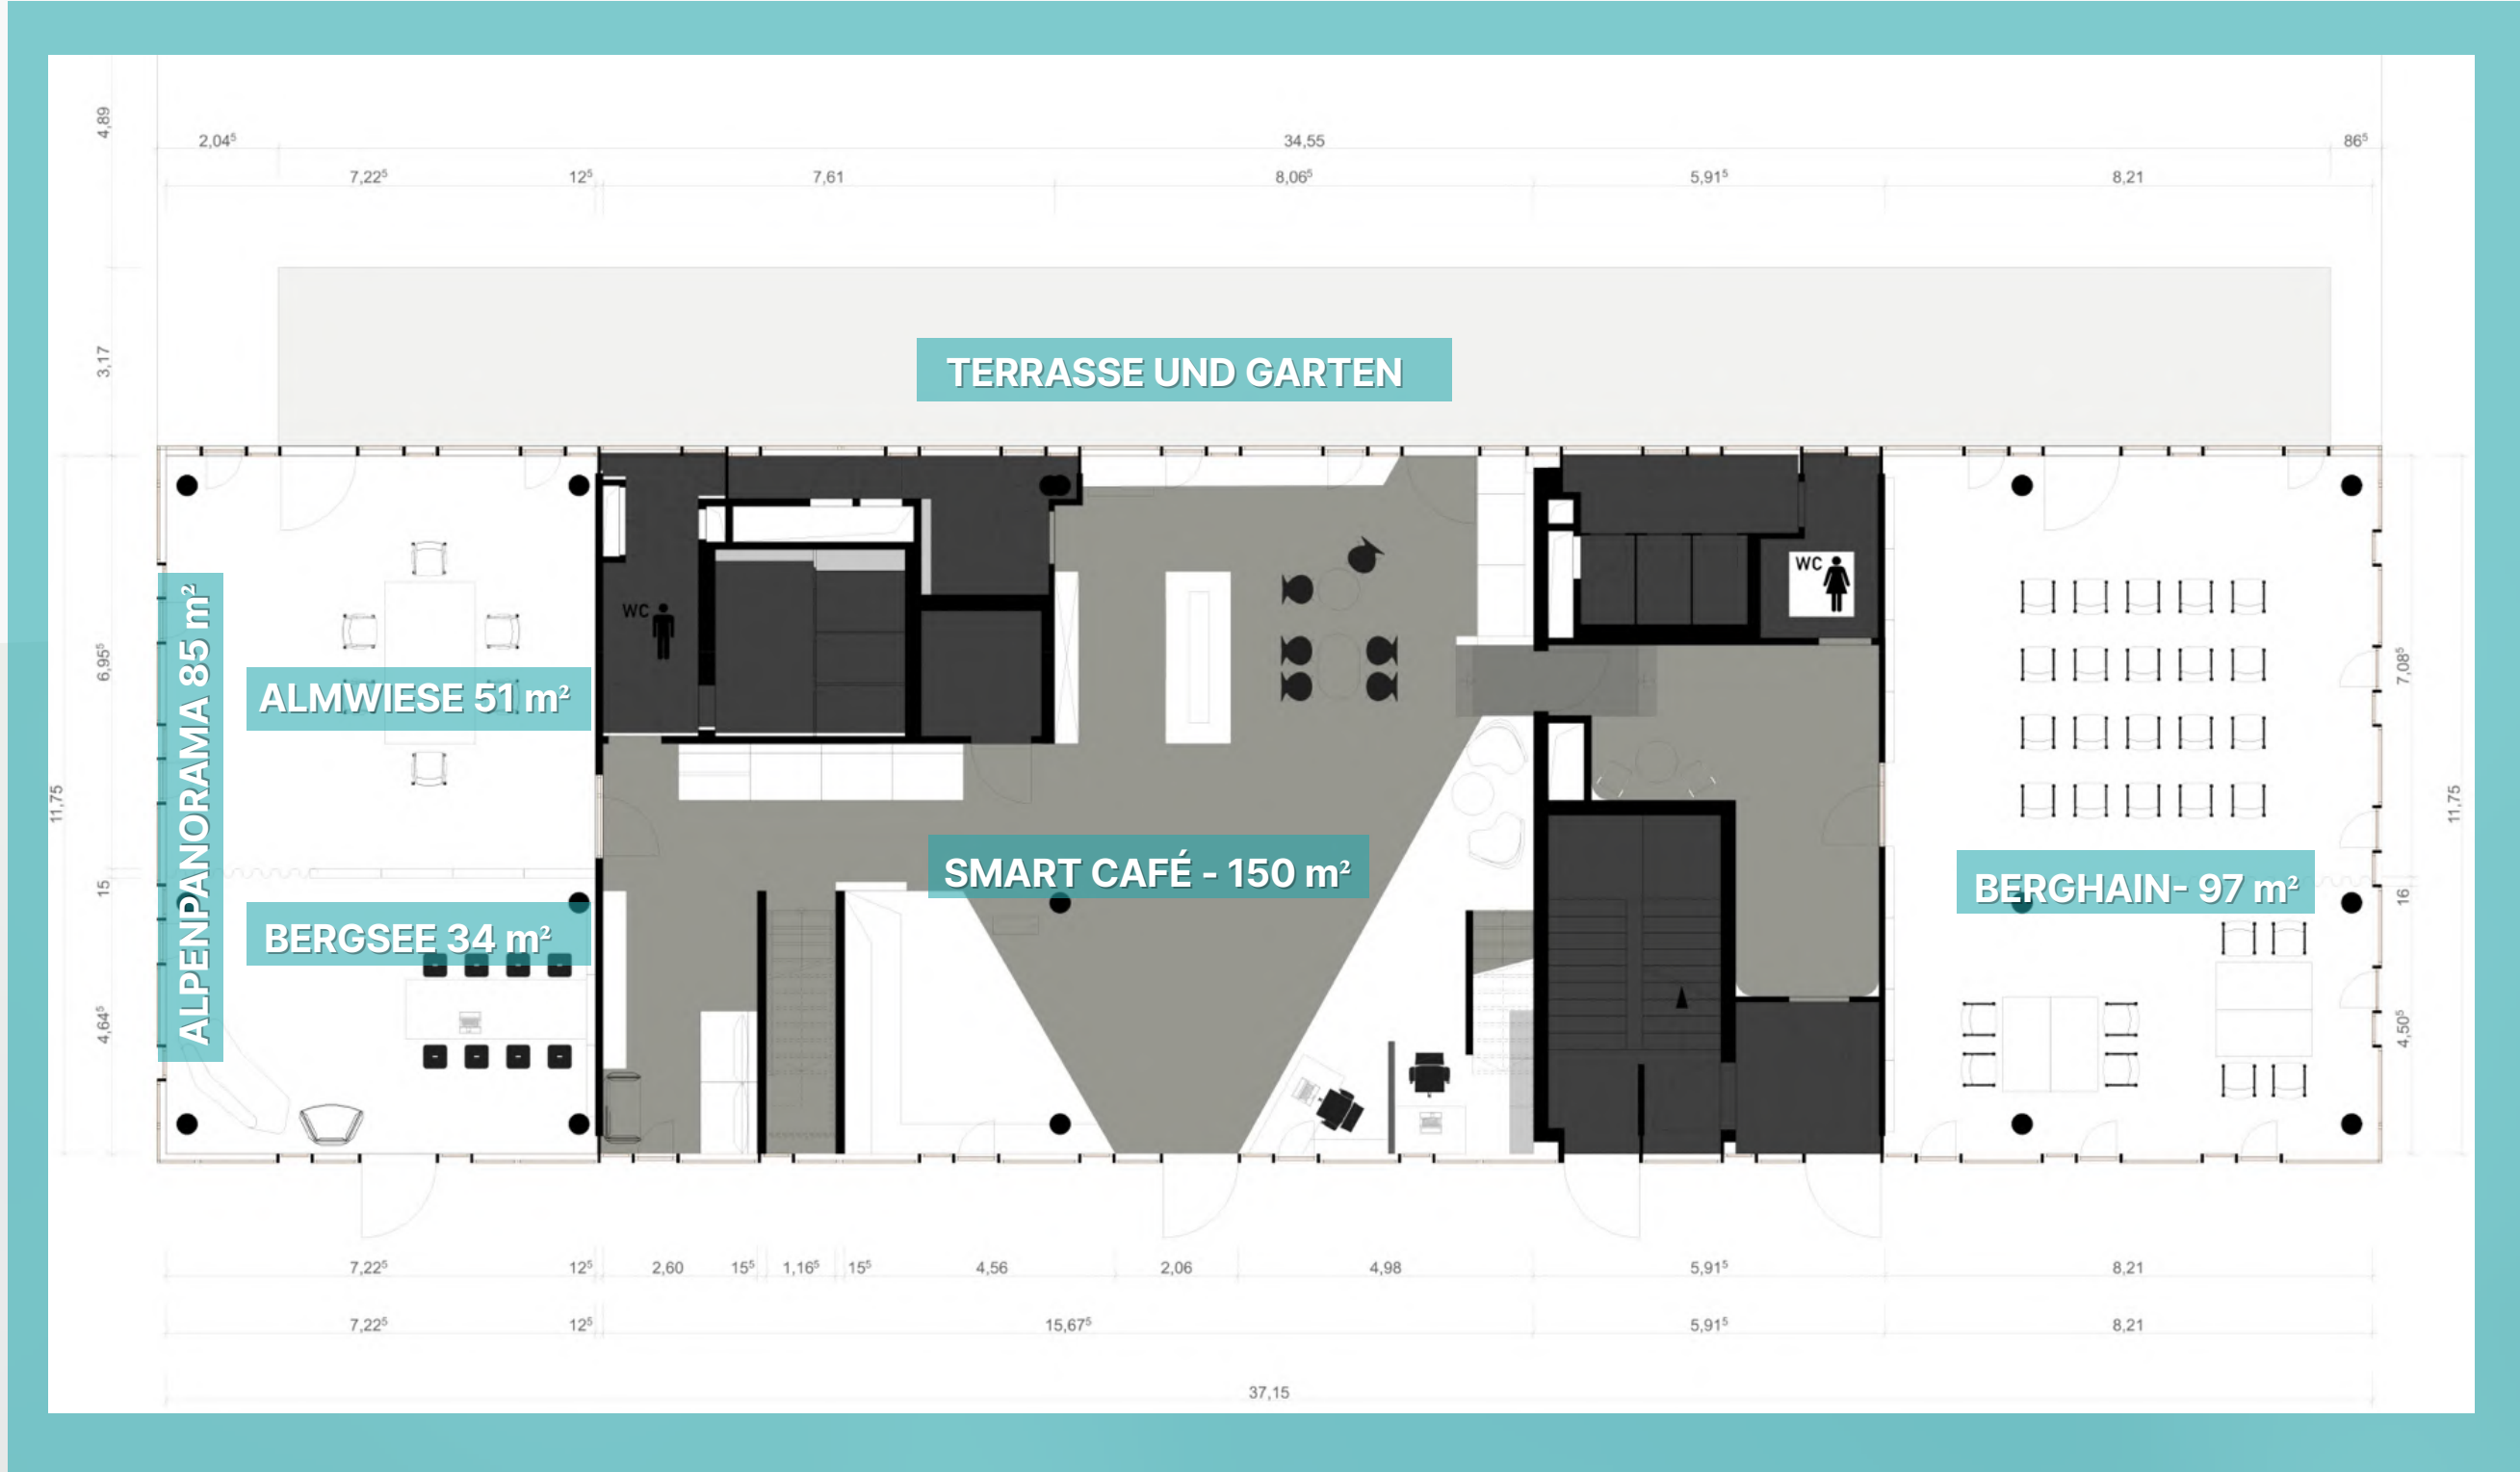

ERDGESCHOSS

ÜBERSICHT

UNSER ERDGESCHOSS*
BEINHÄLTET 3 INDIVIDUELL
GESTALTETE WORKSHOP-RÄUME
SOWIE EIN EINLADENDES CAFÉ
ALS ZENTRALE BEGEGNUNGS-
STÄTTE.

*Detaillierte Maßangaben
im Appendix

ERDGESCHOSS MAßE

OBERGESCHOSS

ÜBERSICHT

UNSER OBERGESCHOSS* BESTEHT AUS 4 INDIVIDUELLEN RÄUMEN, DIE OFFENHEIT SOWIE INTIMITÄT ZULASSEN. DURCH EINE MOBILE TRENNWAND KANN DER RAUM "WETTERSTEIN" FLEXIBEL IN ZWEI KLEINERE RÄUME UNTERTEILT WERDEN.

*Detaillierte Maßangaben im Appendix

OBERGESCHOSS MAÄE