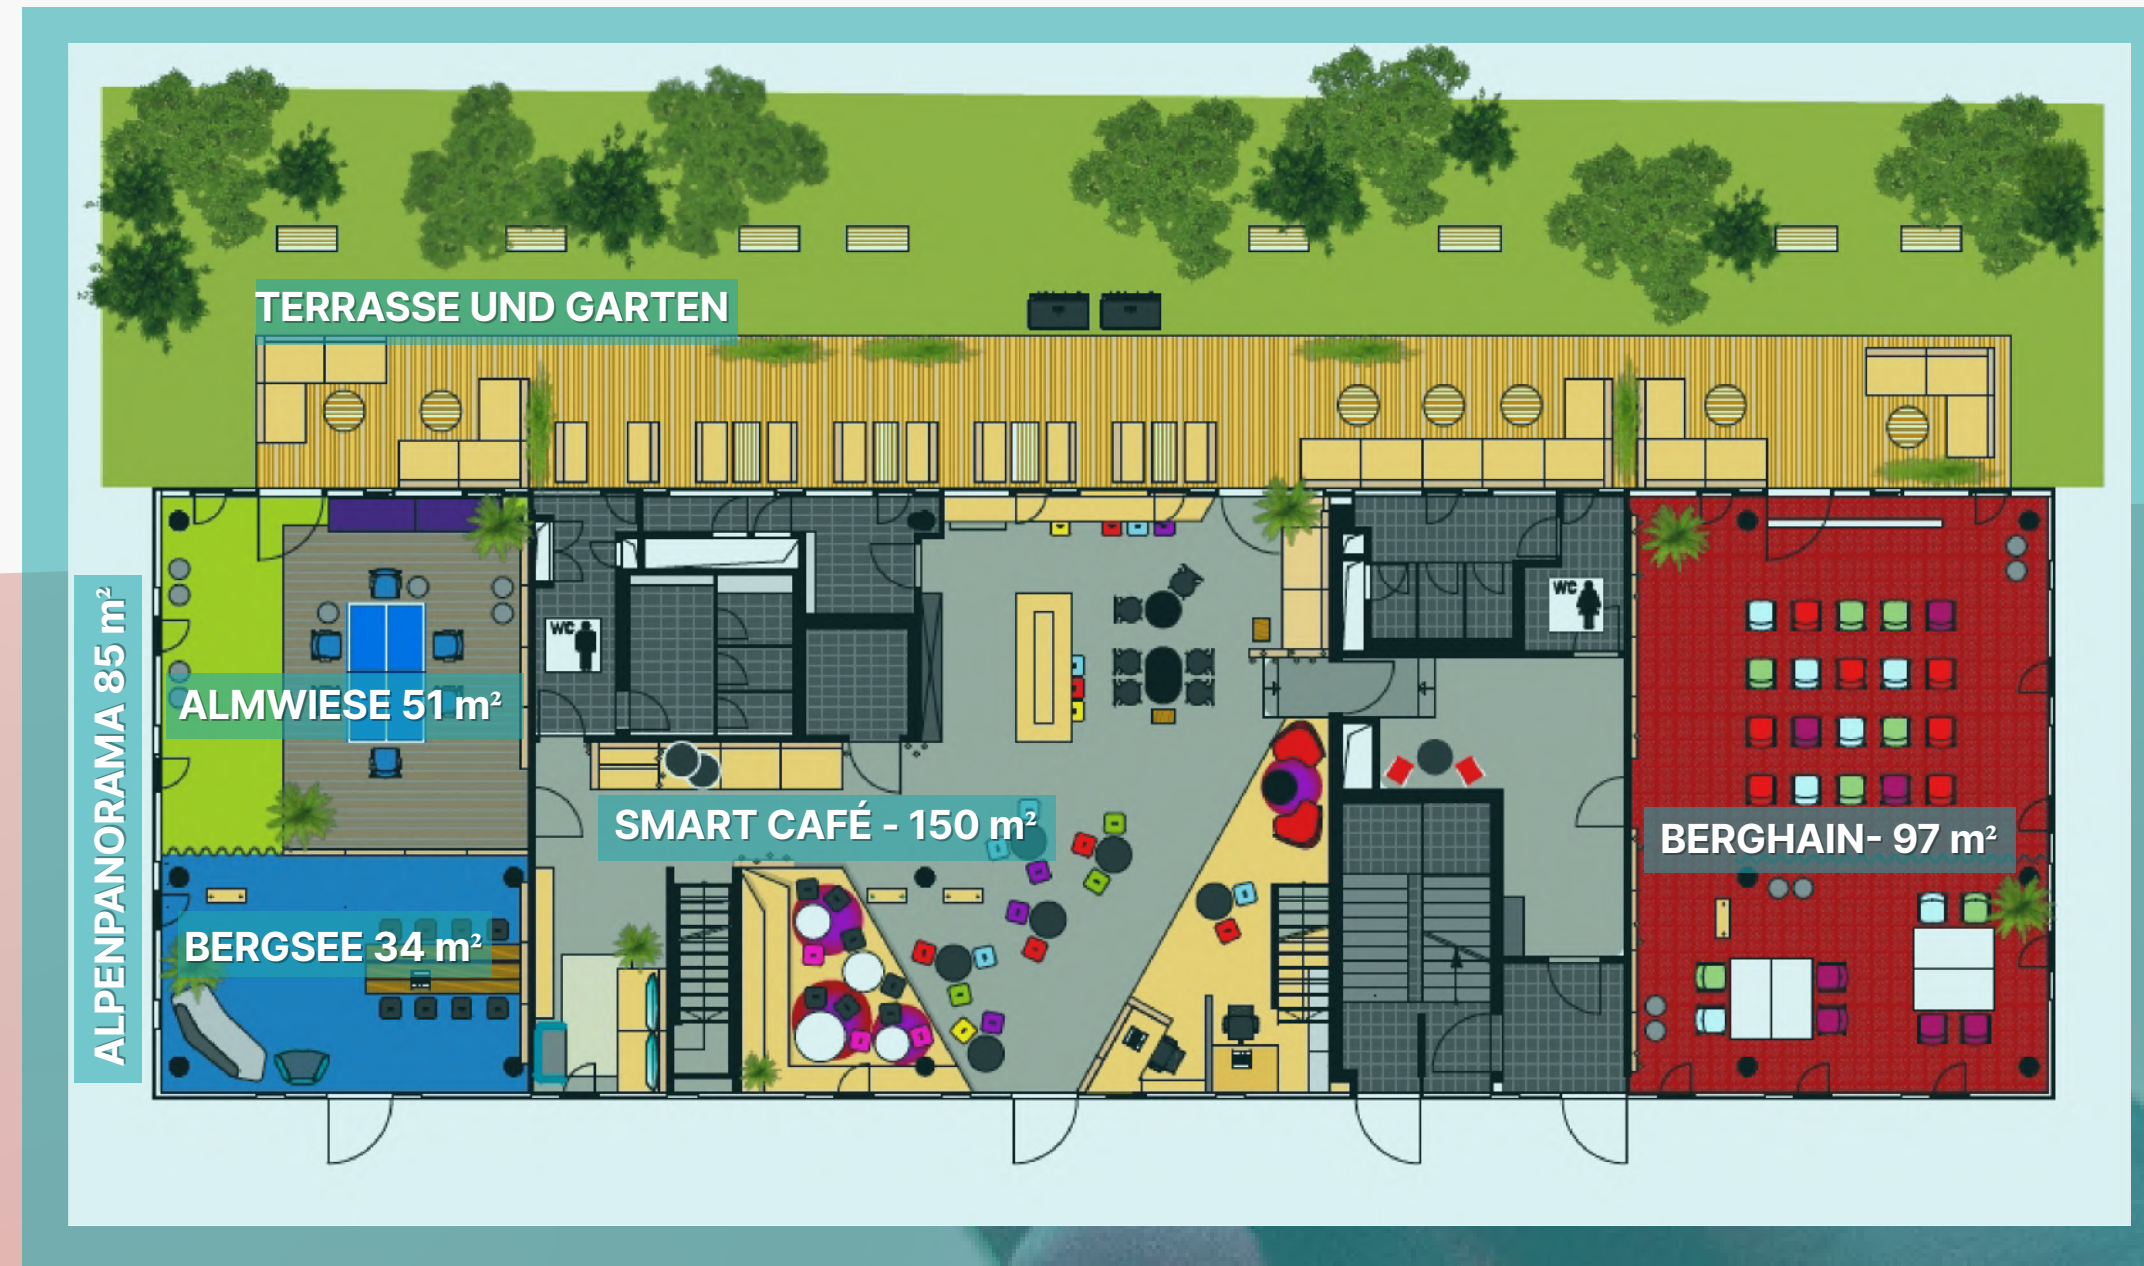

ERDGESCHOSS

ÜBERSICHT

UNSER ERDGESCHOSS*
BEINHÄLTET 3 INDIVIDUELL
GESTALTETE WORKSHOP-RÄUME
SOWIE EIN EINLADENDES CAFÉ
ALS ZENTRALE BEGEGNUNGS-
STÄTTE.

*Detaillierte Maßangaben
im Appendix

ERDGESCHOSS MAßE

OBERGESCHOSS

ÜBERSICHT

UNSER OBERGESCHOSS* BESTEHT AUS 4 INDIVIDUELLEN RÄUMEN, DIE OFFENHEIT SOWIE INTIMITÄT ZULASSEN. DURCH EINE MOBILE TRENNWAND KANN DER RAUM "WETTERSTEIN" FLEXIBEL IN ZWEI KLEINERE RÄUME UNTERTEILT WERDEN.

*Detaillierte Maßangaben im Appendix

OBERGESCHOSS MAÄE